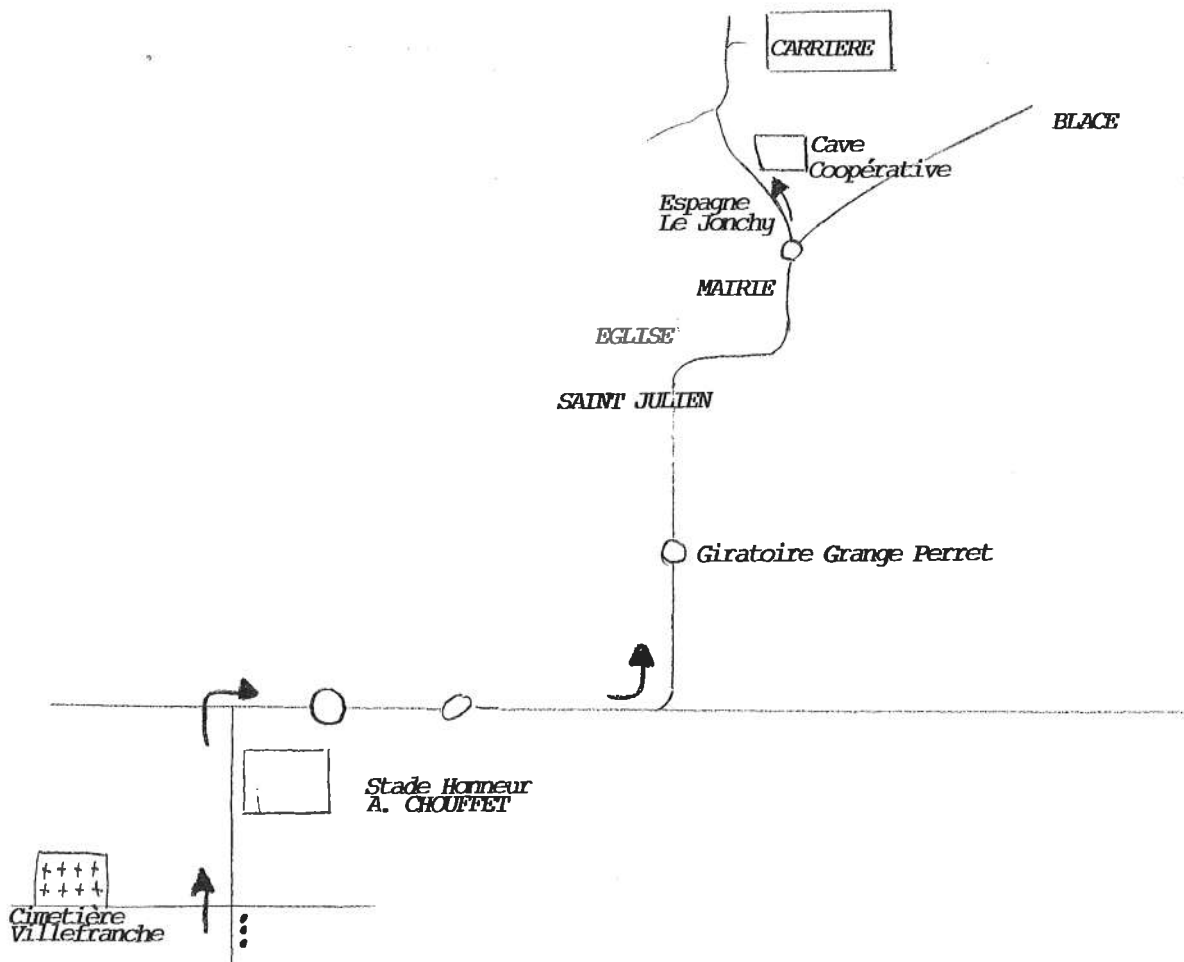

Autoroute A6 – Sortie Villefranche sur Saône.

Au péage, prendre direction « Villefranche Centre », tout droit.

Passer plusieurs rond-point, toujours tout droit.

Passer devant le Centre Nautique, le Stade, la prison de Villefranche.

Passer trois feux tricolores, tout droit.

Passer le Stade Honneur de Villefranche, Stade Armand Chouffet.

Au 4^{ème} feu tricolore, au bout, prendre à droite, direction « Arnas – Beaujeu ».

Passer deux giratoires tout droit, faire environ 300 m. et prendre à gauche, direction « St Julien – Blacé ».

Toujours tout droit, traverser le village « Grange Perret », puis tout droit jusqu'à ST JULIEN.

A ST JULIEN, prendre à gauche, au petit giratoire, direction « Le Jonchy – Espagne – DENICE ».

Continuer tout droit sur 3 à 4 km., vous voyez la carrière sur votre droite.